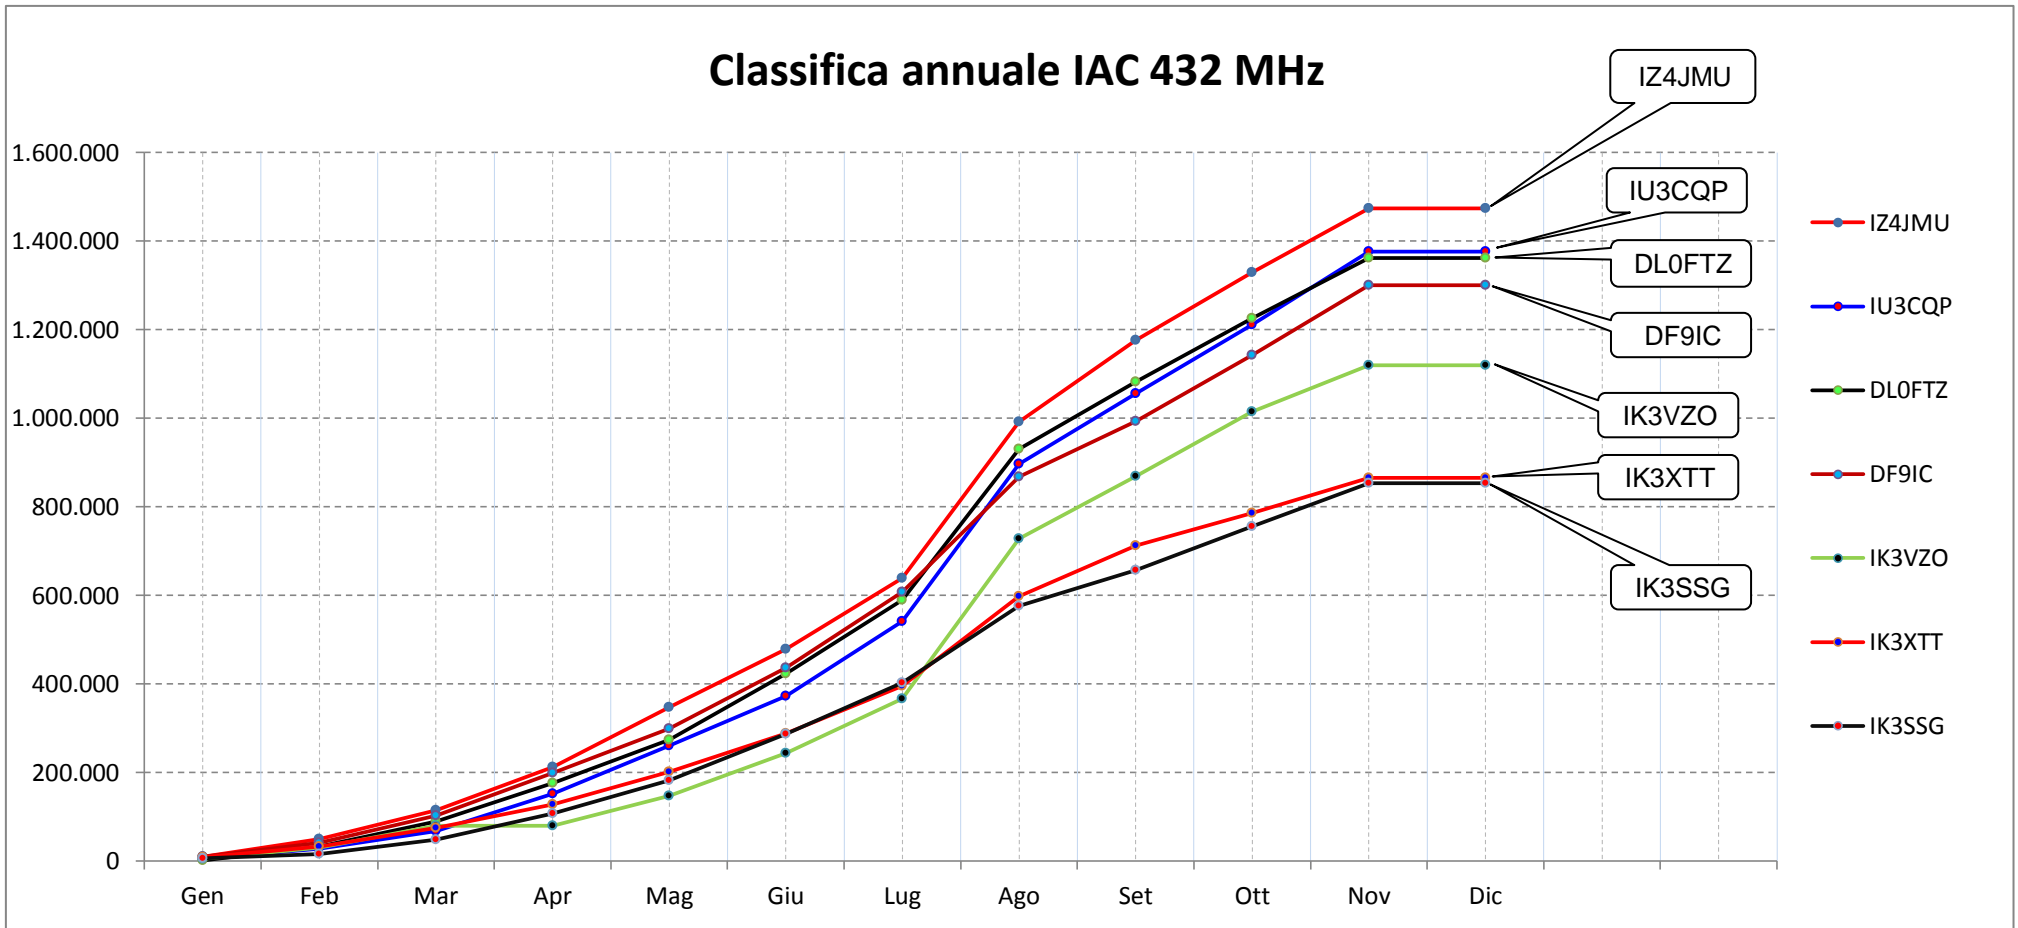

Classifica annuale IAC 432 MHz

Italian Activity Contest

Categoria 3OM - 432 MHz Annuale 2016

TROPHY TRANSALPINO 432 MHz

Standings official of ITALY

POS	NOMINATIVO	GENNAIO	FEBBRAIO	MARZO	APRILE	MAGGIO	GIUGNO	LUGLIO	AGOSTO	SETTEMBRE	OTTOBRE	NOVEMBRE	DICEMBRE		MESI	Sub Totale	TOTALE
1	IZ4JMU	3.109	6.980	5.562	6.193	4.708	3.154	4.019	6.109	6.558	5.825	4.482		Play ON	11	56.699	623.689
2	IK3VZO	2.740	6.921	4.956		3.353	5.248	3.978	5.025	4.827	6.831	5.808			10	49.687	496.870
3	IU3CQP	1.785	4.003	3.406	5.345	3.236	3.340	4.422	5.017	3.429	4.790	6.968			11	45.741	503.151
4	IV3DXW	4.348	6.206	5.313	5.741	4.453	2.412	3.101		3.980					8	35.554	284.432
5	IK3SSG	1.579	739	2.345	2.391	2.465	2.812	1.928		1.454	1.928	3.643			10	21.284	212.840
6	IW1CKM	707	2.454	1.702	926	2.508	1.010	1.982	2.007	1.534	947	1.010			11	16.787	184.657
7	IK3XTT			350	350	1.154	945	733	1.253	1.325	425	425			9	6.960	62.640
8	IW2MXY				372	372	895	475	897	847	847	372			8	5.077	40.616
9	IZ3NOC								2.888	1.626	344	1.624		Play OFF	4	6.482	25.928
10	I1KFH		918	408	408					408	918	918			6	3.978	23.868
11	IW3IDP					300			1.281			1.281			3	2.862	8.586
12	IQ3RO											2.565			1	2.565	2.565
13	IZ7UMS					2.268									1	2.268	2.268
14	IK5AFJ									2.181					1	2.181	2.181
15	IK3XJP											2.007			1	2.007	2.007
16	IW3FQT											2.007			1	2.007	2.007
	IK2RLN									373	373				2	746	1.492
	IW1ANL								513						1	513	513
	IW2KPL									373				1	373	373	
17	IK2WAD									373				1	373	373	

Standings official of : Inside and Above JNx7

POS	Call	GENNAIO	FEBBRAIO	MARZO	APRILE	MAGGIO	GIUGNO	LUGLIO	AGOSTO	SETTEMBRE	OTTOBRE	NOVEMBRE	DICEMBRE		Months	Sub Totale	TOTALE
1	DF9IC	1.982	2.886	3.818	4.141	3.776	3.742	4.175	3.388	5.443	4.031	6.480			11	43.862	482.482
2	DL0FTZ	0	3.326	1.741	2.904	3.497	3.972	4.508	2.824	5.088	4.431	3.435			11	35.726	392.986
3	DH3NAN	2.234	3.362	3.362	2.206	3.910	3.915		3.928	3.991		5.081			9	31.989	287.901
4	DK1KW	973	2.036	2.854		3.055	1.295	2.398	2.468		2.156	2.801			9	20.036	180.324
5	DG0VOG		2.816	1.832	2.550				2.658			3.345			5	13.201	66.005