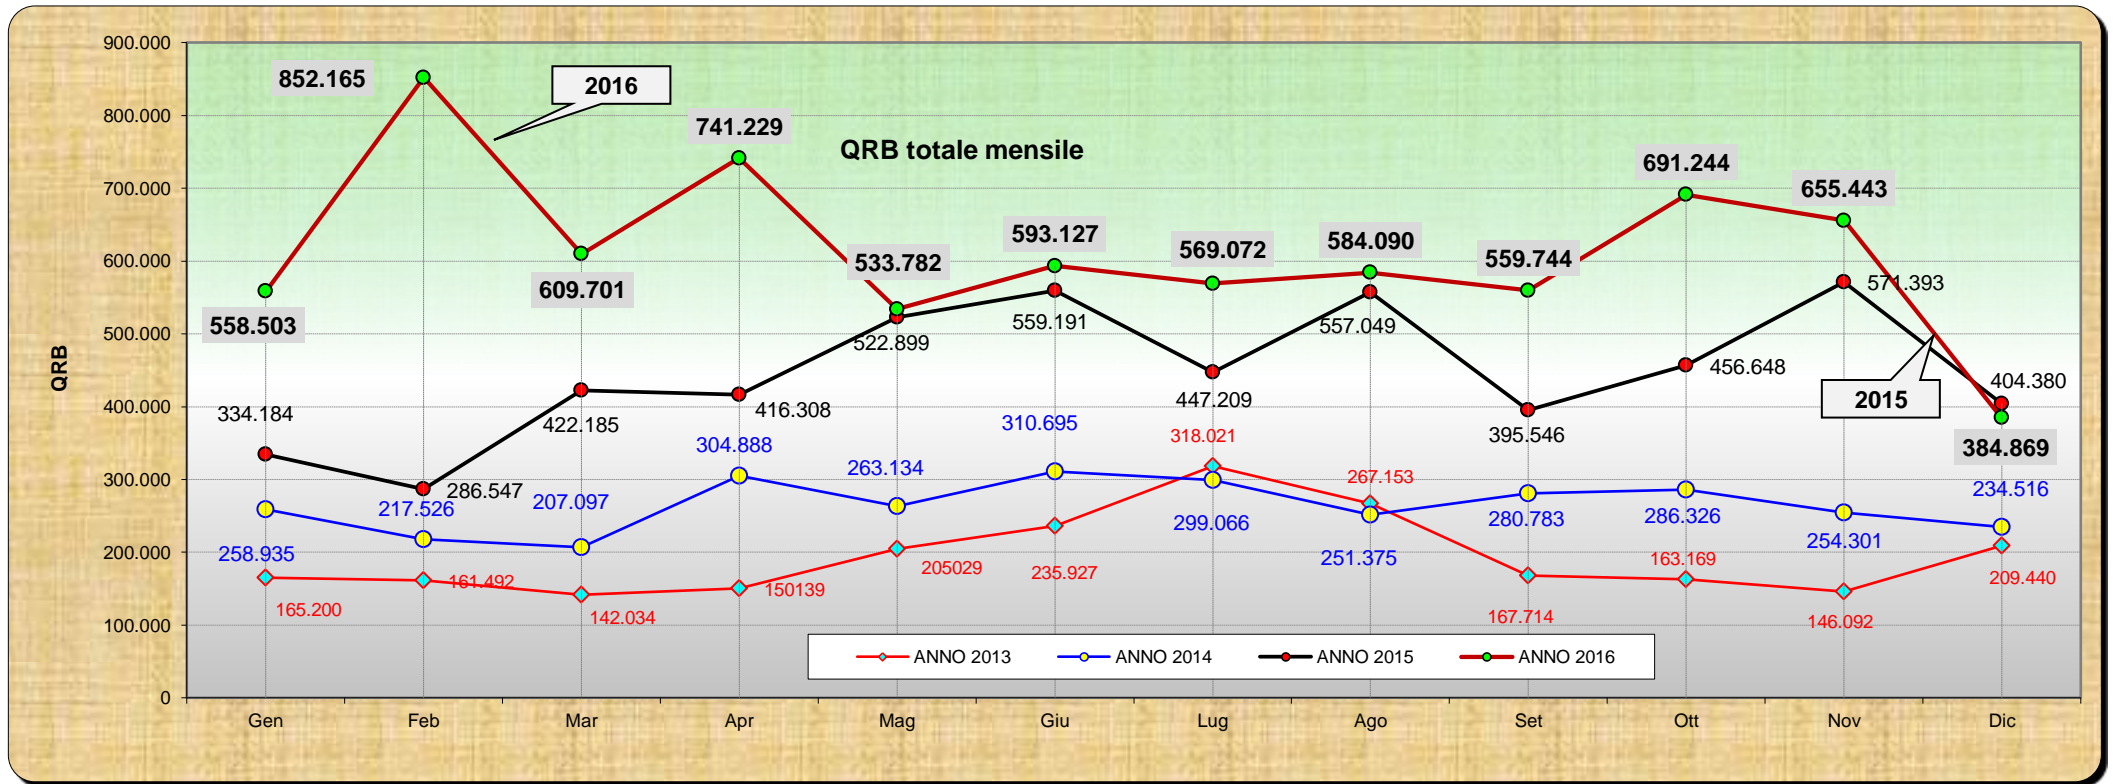

POS	NOMINATIVO	GENNAIO	FEBBRAIO	MARZO	APRILE	MAGGIO	GIUGNO	LUGLIO	AGOSTO	SETTEMBRE	OTTOBRE	NOVEMBRE	DICEMBRE		MESI	Sub Totale	TOTALE
1	IU2AQS			4.506	5.371			1.643	1.256	5932		7.222	5.117		7	31.047	217.329
2	IZ2ZOT			8664	4938										2	13.602	27.204

Punteggio QRB mensili primi 10 in classifica

Punteggio annuale the top ten

Classifica annuale 2016

QRB TOTALE MENSILE

ANNO		Gen	Feb	Mar	Apr	Mag	Giu	Lug	Ago	Set	Ott	Nov	Dic		Tot. Anno	Media mese	MAX mese
2015	LOG	85	85	99	105	105	92	87	89	94	107	105	113		1.166	97	113
2015	QSO	2.332	2.337	3.048	3.462	4.050	3.576	2.905	3.202	2.501	3.797	3.412	2.886		37.508	3.126	4.050
2015	QRB TOT.	334.184	286.547	422.185	416.308	522.899	559.191	447.209	557.049	395.546	456.648	571.393	404.380		5.373.539	447.795	571.393
2016	LOG	137	144	117	127	104	105	95	87	96	108	91	85		1.296	108	144
2016	QSO	4.634	5.569	4.076	4.564	3.404	3.636	3.155	3.015	3.411	4.507	3.889	2.635		46.495	3.875	5.569
2016	QRB TOT.	558.503	852.165	609.701	741.229	533.782	593.127	569.072	584.090	559.744	691.244	655.443	384.869		7.332.969	611.081	852.165