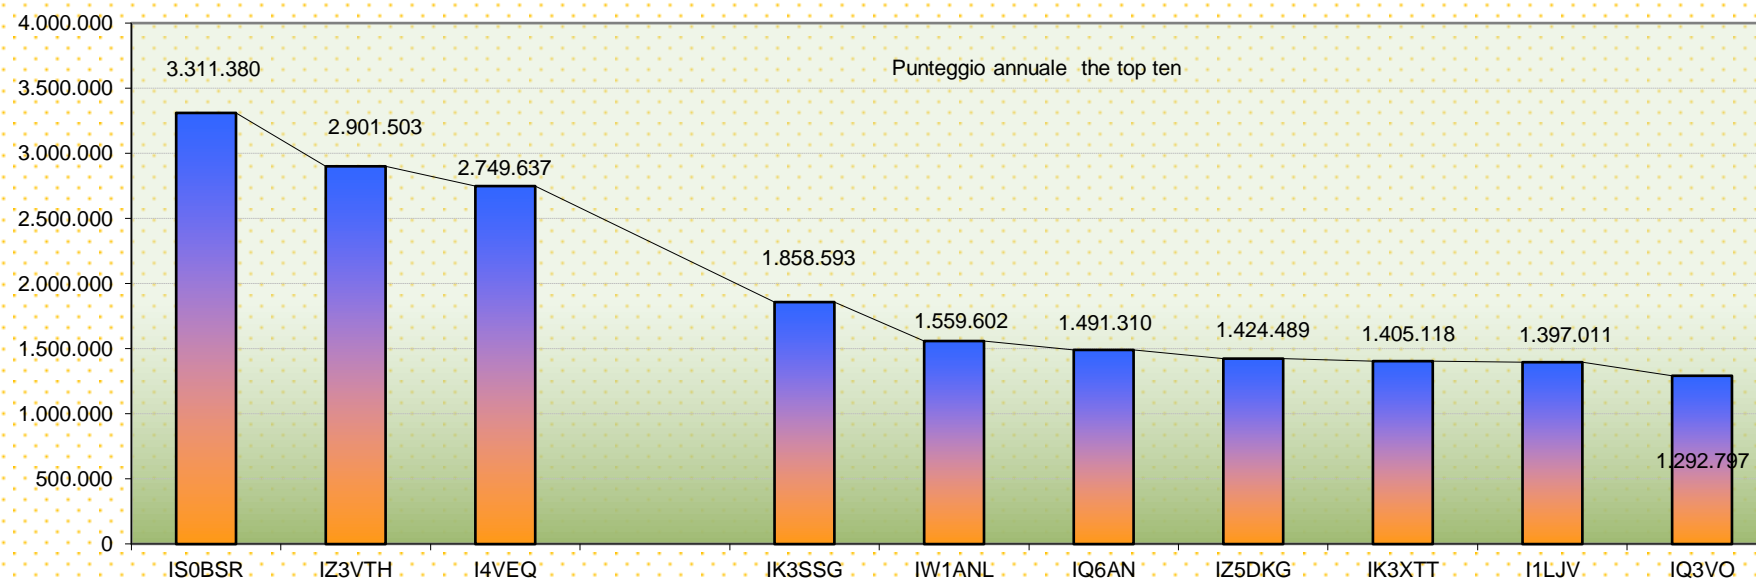

I call in giallo, sono le new entry di Dicembre.

Italian Activity Contest BOYs

Ricordo che da marzo è partito il concorso dei giovani sponsorizzato dal CRL Lombardia quindi, i giovani con meno di 23 anni al 31 dicembre 2015, possono fare una gara nella gara.

POS	NOMINATIVO	GENNAIO	FEBBRAIO	MARZO	APRILE	MAGGIO	GIUGNO	LUGLIO	AGOSTO	SETTEMBRE	OTTOBRE	NOVEMBRE	DICEMBRE		MESI	Sub Totale	TOTALE
1	IU2AQS			4.506	5.371			1.643	1.256	5932		7.222	5.117		7	31.047	217.329
2	IZ2ZOT			8664	4938										2	13.602	27.204

Punteggio QRB mensili primi 10 in classifica

Punteggio annuale the top ten

Classifica annuale 2016

QRB TOTALE MENSILE

ANNO		Gen	Feb	Mar	Apr	Mag	Giu	Lug	Ago	Set	Ott	Nov	Dic		Tot. Anno	Media mese	MAX mese
2015	LOG	85	85	99	105	105	92	87	89	94	107	105	113		1.166	97	113
2015	QSO	2.332	2.337	3.048	3.462	4.050	3.576	2.905	3.202	2.501	3.797	3.412	2.886		37.508	3.126	4.050
2015	QRB TOT.	334.184	286.547	422.185	416.308	522.899	559.191	447.209	557.049	395.546	456.648	571.393	404.380		5.373.539	447.795	571.393
2016	LOG	137	144	117	127	104	105	95	87	96	108	91	85		1.296	108	144
2016	QSO	4.634	5.569	4.076	4.564	3.404	3.636	3.155	3.015	3.411	4.507	3.889	2.635		46.495	3.875	5.569
2016	QRB TOT.	558.503	852.165	609.701	741.229	533.782	593.127	569.072	584.090	559.744	691.244	655.443	384.869		7.332.969	611.081	852.165