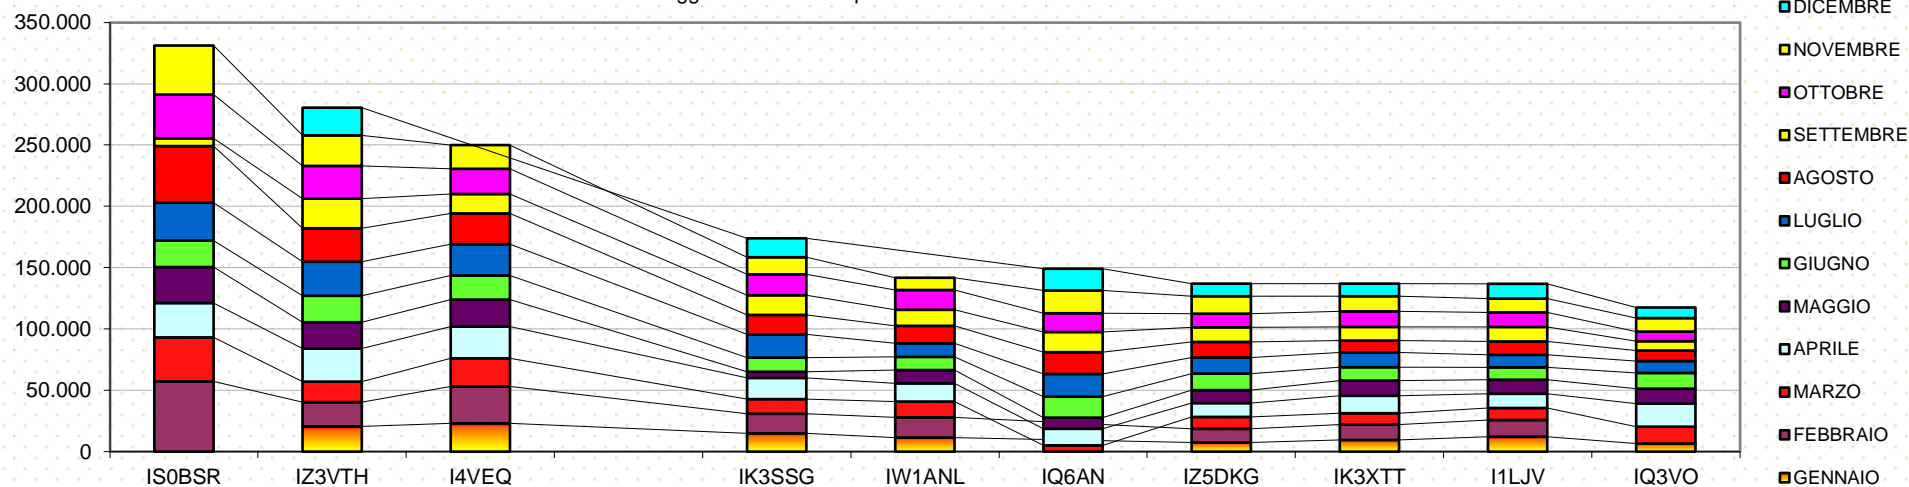

Punteggio QRB mensili primi 10 in classifica