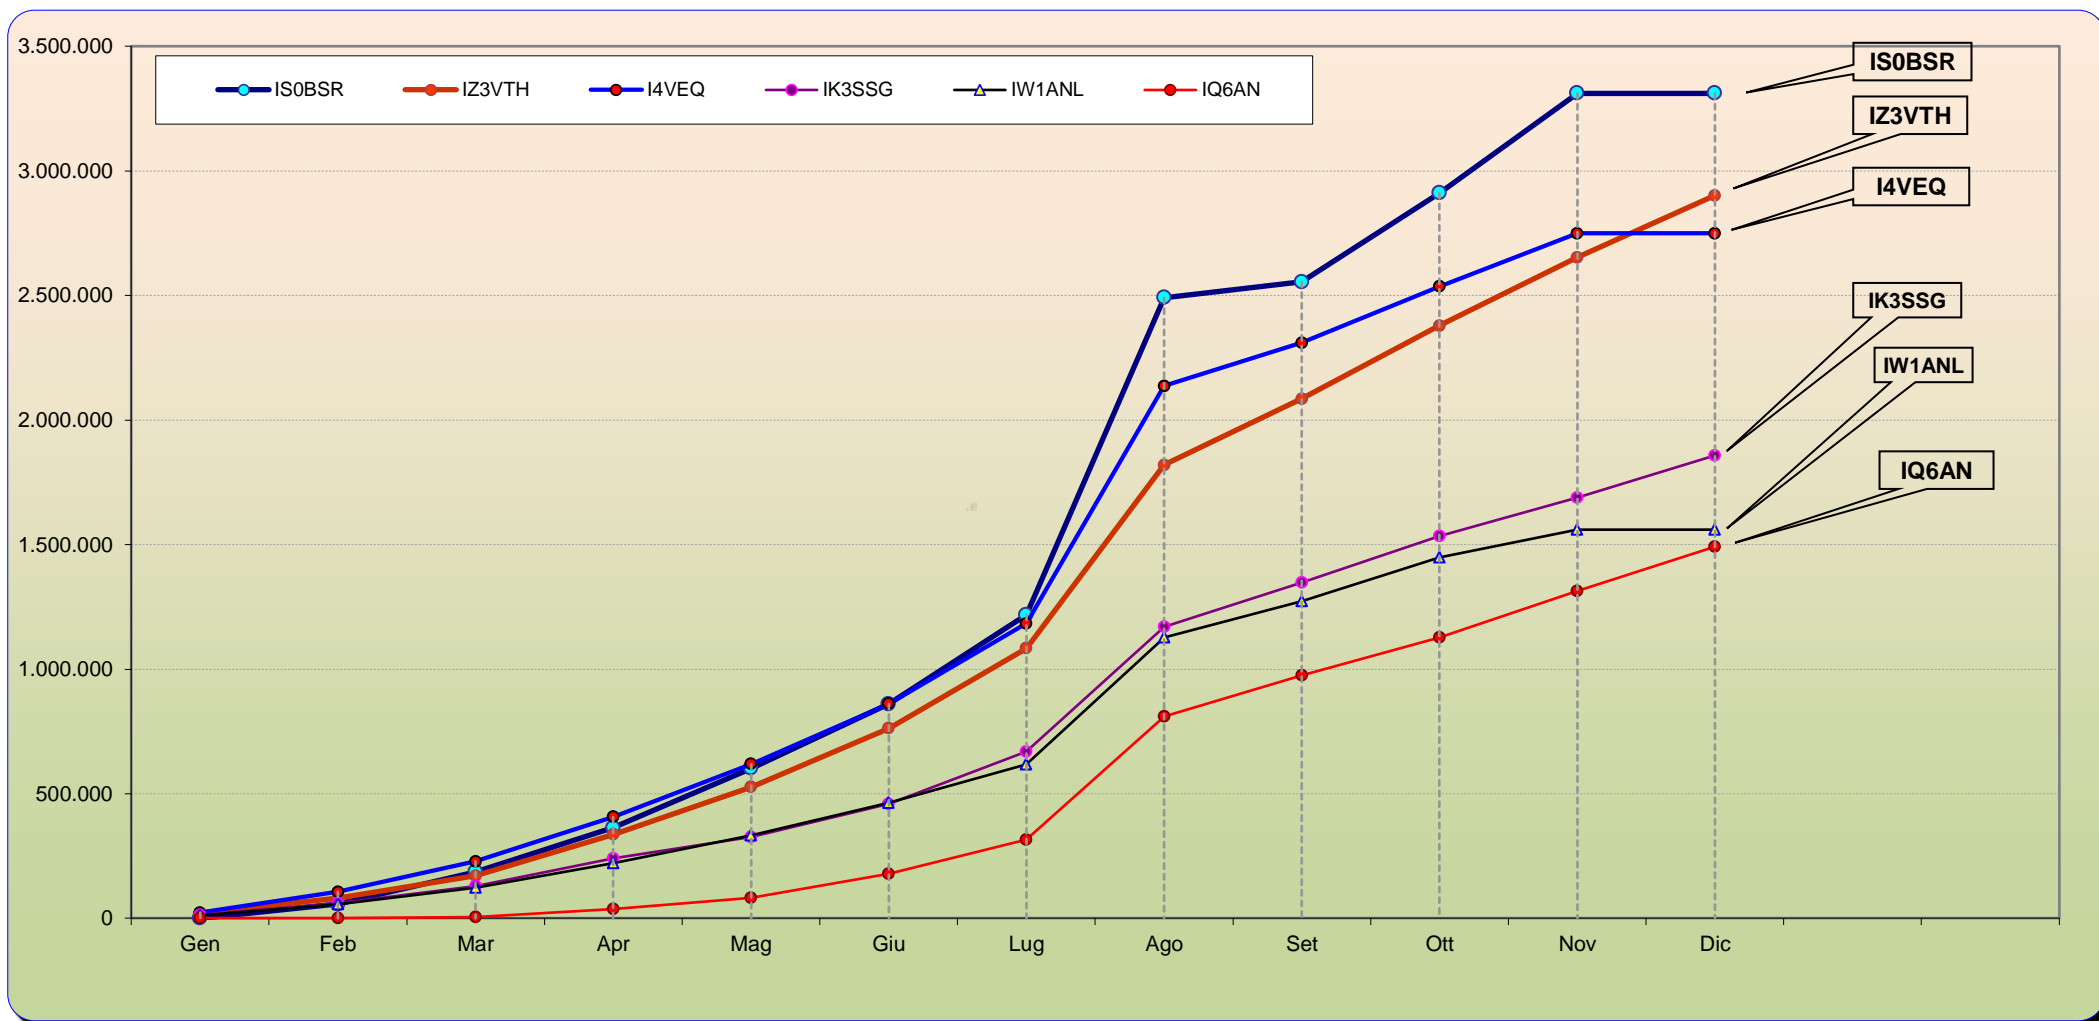

POS	NOMINATIVO	GENNAIO	FEBBRAIO	MARZO	APRILE	MAGGIO	GIUGNO	LUGLIO	AGOSTO	SETTEMBRE	OTTOBRE	NOVEMBRE	DICEMBRE		MESI	Sub Totale	TOTALE
1	IU2AQS			4.506	5.371			1.643	1.256	5932		7.222	5.117		7	31.047	217.329
2	IZ2ZOT			8664	4938										2	13.602	27.204

Punteggio QRB mensili primi 10 in classifica

Punteggio annuale the top ten

Classifica annuale 2016

QRB TOTALE MENSILE

ANNO		Gen	Feb	Mar	Apr	Mag	Giu	Lug	Ago	Set	Ott	Nov	Dic		Tot. Anno	Media mese	MAX mese
2015	LOG	85	85	99	105	105	92	87	89	94	107	105	113		1.166	97	113
2015	QSO	2.332	2.337	3.048	3.462	4.050	3.576	2.905	3.202	2.501	3.797	3.412	2.886		37.508	3.126	4.050
2015	QRB TOT.	334.184	286.547	422.185	416.308	522.899	559.191	447.209	557.049	395.546	456.648	571.393	404.380		5.373.539	447.795	571.393
2016	LOG	137	144	117	127	104	105	95	87	96	108	91	85		1.296	108	144
2016	QSO	4.634	5.569	4.076	4.564	3.404	3.636	3.155	3.015	3.411	4.507	3.889	2.635		46.495	3.875	5.569
2016	QRB TOT.	558.503	852.165	609.701	741.229	533.782	593.127	569.072	584.090	559.744	691.244	655.443	384.869		7.332.969	611.081	852.165